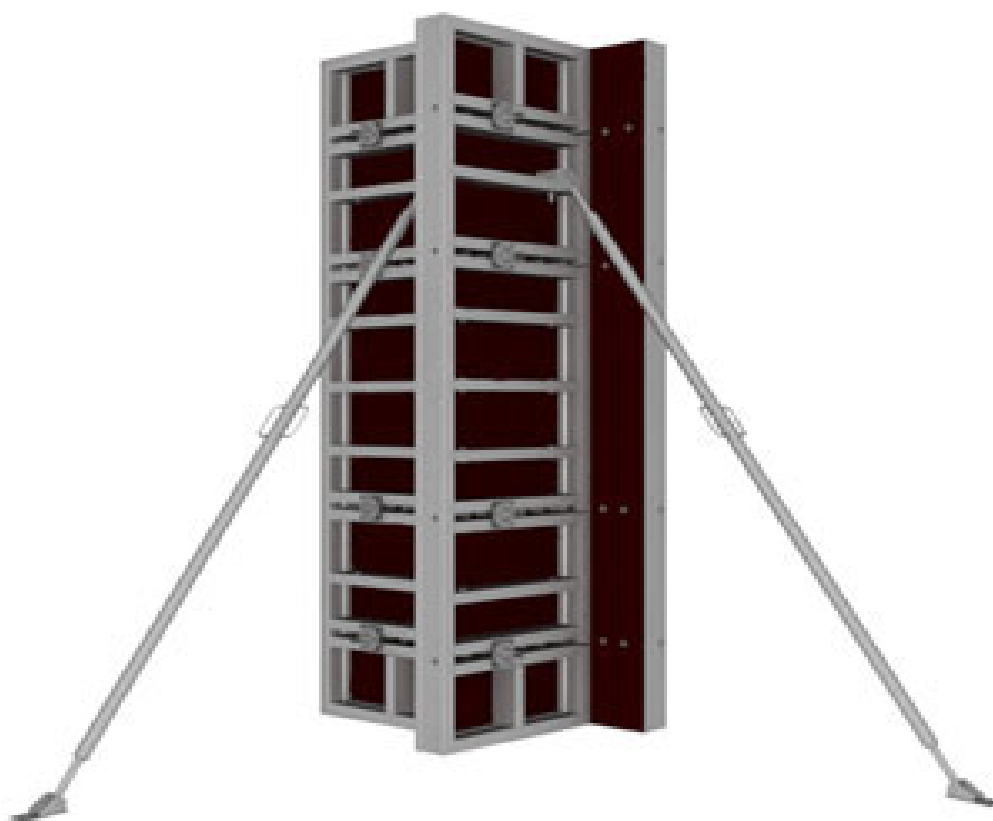

Опалубка для колонн шириной от 40 см, в комплектации, высотой до 3м  
□ □ □

□ от □ 285 рублей в сутки за комплект.

(495) 999-1681